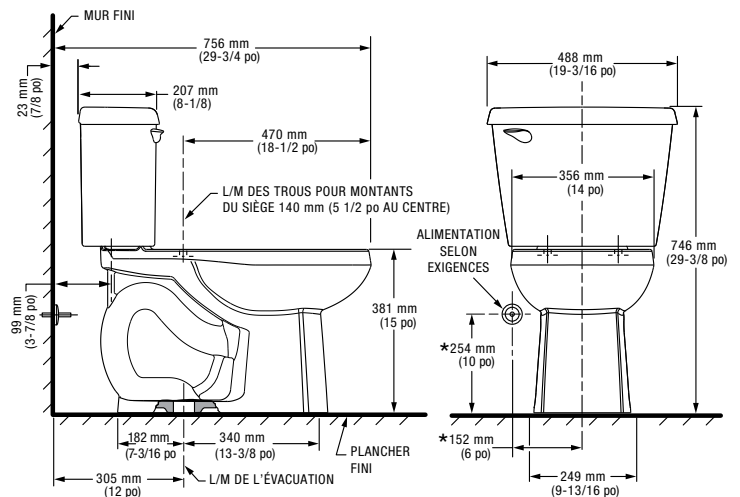

**TOILETTE COLONY^{MD}
ALLONGÉE INSTALLATION À 12 PO**

221CA004

- Porcelaine vitrifiée
- Faible consommation (1,3 gpc/6,0 lpc)
- Nettoyage de la cuvette avec le rebord PowerWash^{MD}
- Comprend cache-boulons de couleur assortie
- Valve de chasse de 2 po
- Passage du siphon de 2 po
- Plomberie brute à 12 po (305 mm)
- Grande surface d'eau de 9 po x 8 po (229 mm x 203 mm)
- Cache-boulons de couleur assortie inclus
- Garantie de deux ans

3251C101 Cuvette allongée

4192A004 Réservoir

Dimensions nominales :

29-3/4 po x 19-3/16 po x 29-3/8 po
(756 x 488 x 746 mm)

Appareil seulement, siège et robinet d'alimentation
vendus séparément

Autres configurations de réservoirs offertes

4192A005 Réservoir avec manette sur le côté droit

Certifications de conformité -

Respecte ou surpasse les spécifications suivantes :

- ASME A112.19.2-2008/CSA B45.1-08 pour les appareils de porcelaine vitrifiée

REMARQUES :

CETTE TOILETTE EST CONÇUE POUR ÊTRE INSTALLÉE AVEC UNE DISTANCE MINIMALE DE 305 MM (12 PO) ENTRE LE MUR FINI ET LA L/M DE L'ÉVACUATION.

LE ROBINET D'ALIMENTATION N'EST PAS COMPRIS AVEC L'APPAREIL ET DOIT ÊTRE COMMANDÉ SÉPARÉMENT.